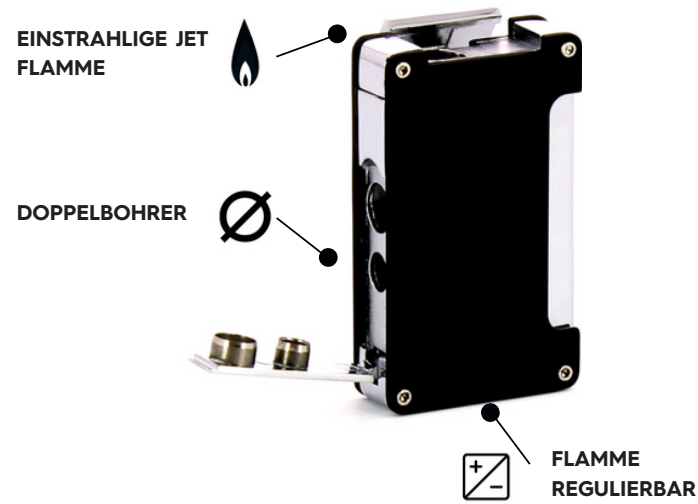

PASSEND DAZU

ADORINI LEDERETUI FÜR JET FEUERZEUGE

· Schwarz

Art.No. 7939

Art.No. 15087

Art.No. 15094

Art.No. 15092

Art.No. 15088

Art.No. 1936

Art.No. 10898

Art.No. 15089

Art.No. 15090

Art.No. 15093

Art.No. 15091

Art.No. 7920

Art.No. 1937