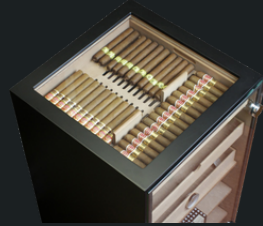

Art.No. 8053

VITRINEN &
SCHRANKHUMIDORE

PRATO BLACK

- Kapazität 1200 Zigarren
- Schwarz matt
- Glass Oberseite mit Schublade
- Dimensionen: 40 x 40 x 80 cm

Art.No. 10586

SALINA SCHWARZ

- Kapazität 1600 Zigarren
- Schwarz matt
- Mehrfachlackierung
- Dimensionen: 60,5 x 77,5 x 40,5 cm