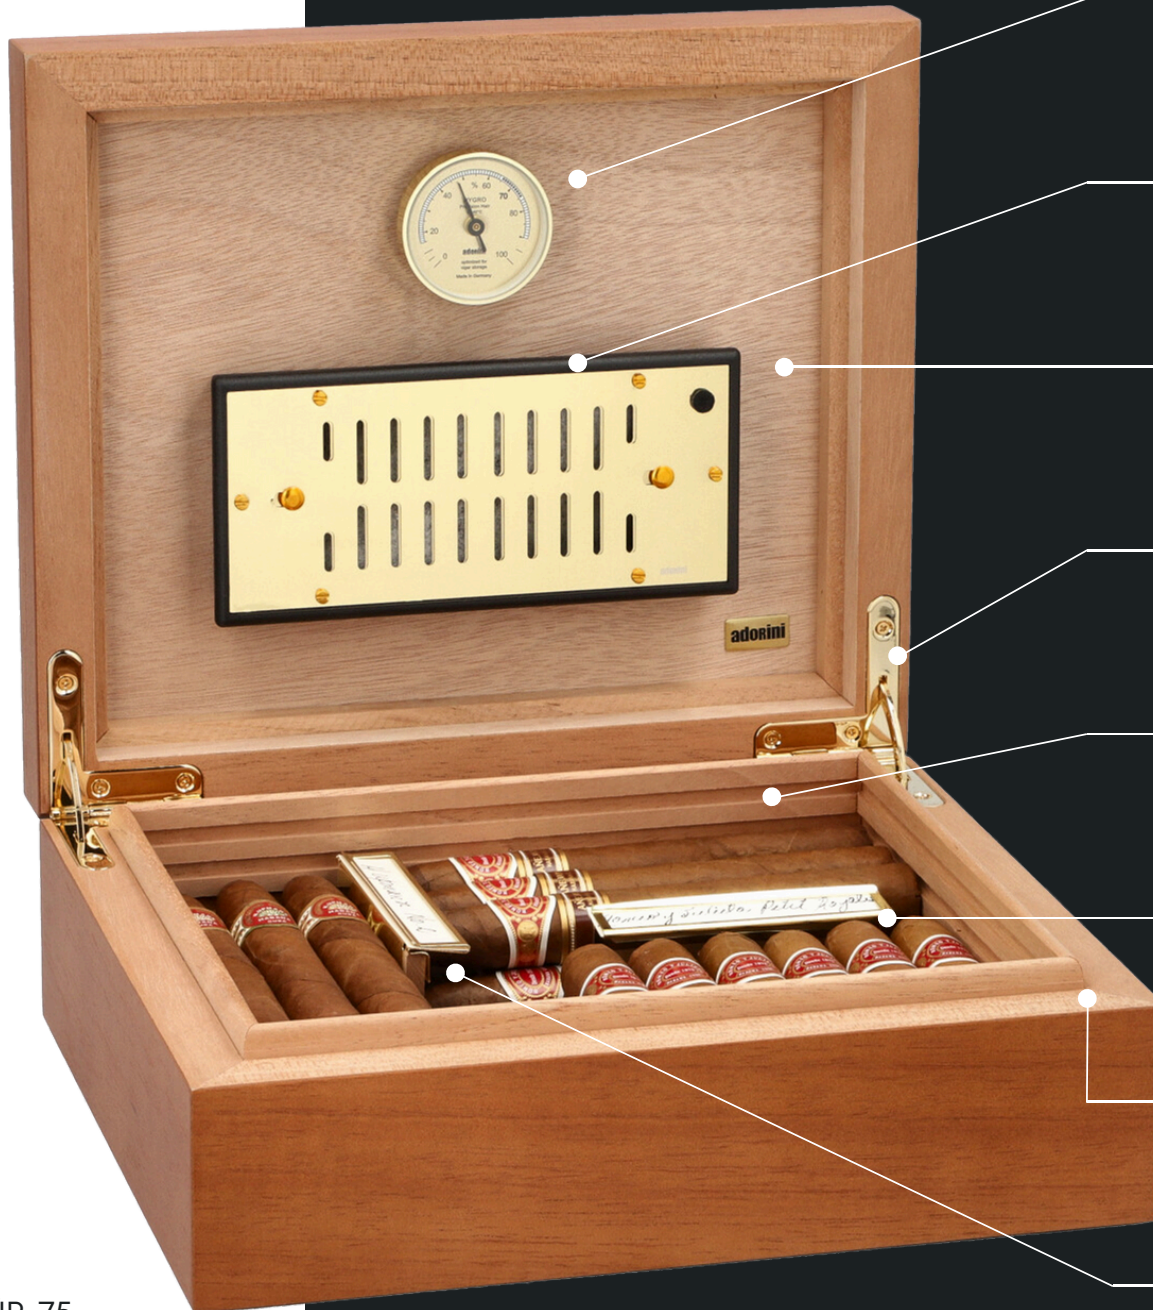

MEDIUM

WWW.ADORINI.DE

HYGROMETER

- MADE IN GERMANY
- HOCHPRÄZISE

BEFEUCHTER

- ACRYL POLYMER
- VERGOLDET

MAGNET

- UNSICHTBARE PLATTE
- MAGNETISCHE BEFESTIGUNG

SCHARNIERE

- EXTRA STARK
- VERGOLDET

RIB TECH

- PATENTIERT
- VERBESSERTE LUFTZIRKULATION

LABEL CLIPS

- DATIERUNG
- BESCHRIFTUNG

KORPUS

- EXTRA STARK
- SPANISCHES ZEDERNHOLZ

DIVIDER

- SEPARATION
- ORGANISATION

29 X 24 X 12
KAPAZITÄT FÜR 75
ZIGARREN