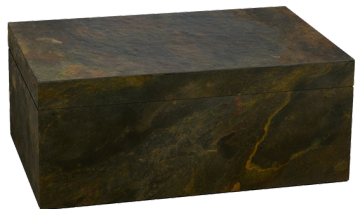

STEIN GRANDE DELUXE Art.No. 16163
STEINFURNIER MATT